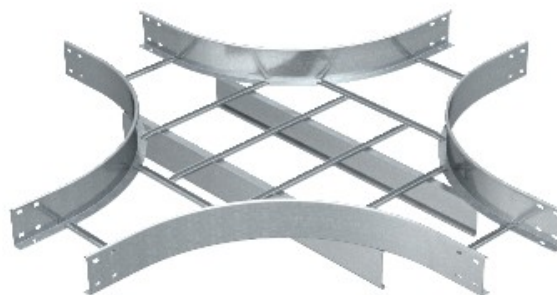

Electric Automation
Automation specialists

Артикул: LK 114 VS FT
код: 6219640

Cruce, п / band.esc. с прозвенел В.С.,
110x400, горячеоцинкованной, DIN EN
ISO 1461 Сталь St

Покупка от Electric Automation Network