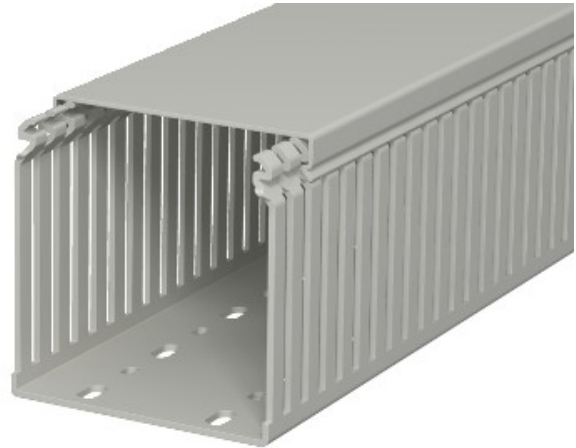

Electric Automation
Automation specialists

Артикул: LKV 100100
код: 6178341

Channel Box, 100x100x2000, серый
камень, 7030, Поливинилхлорид, PVC

Покупка от Electric Automation Network

Разводка магистралей, включая крышку и основание перфорацией согласно EN 50085-2-3.