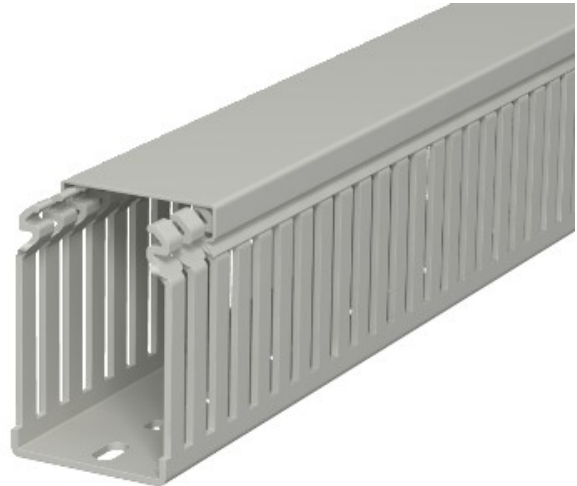

**Electric Automation**  
Automation specialists

Артикул: LKV 75050  
код: 6178324

Channel Box, 75x50x2000, серый  
камень, 7030, Поливинилхлорид, PVC

Покупка от Electric Automation Network

Разводка магистралей, включая крышку и основание перфорацией согласно EN 50085-2-3.