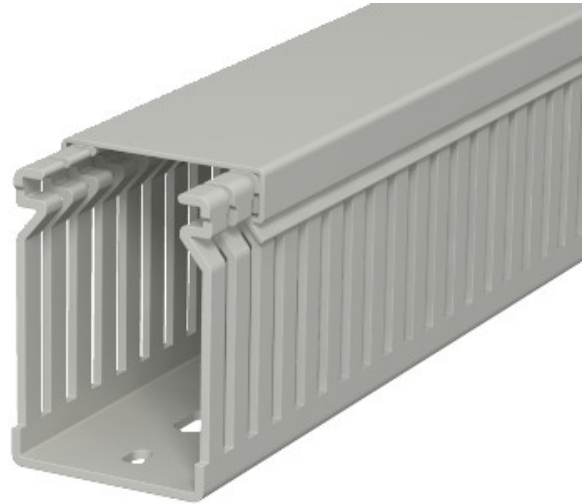

Electric Automation
Automation specialists

Артикул: LK4 60040
код: 6178031

Канал фотография, 60x40x2000,
серый камень, 7030,
Поливинилхлорид, PVC

Покупка от Electric Automation Network

Проводов в зависимости в том числе и перфорация. Номинальный Размер
Размер системы соответствует внутренний размер канала.