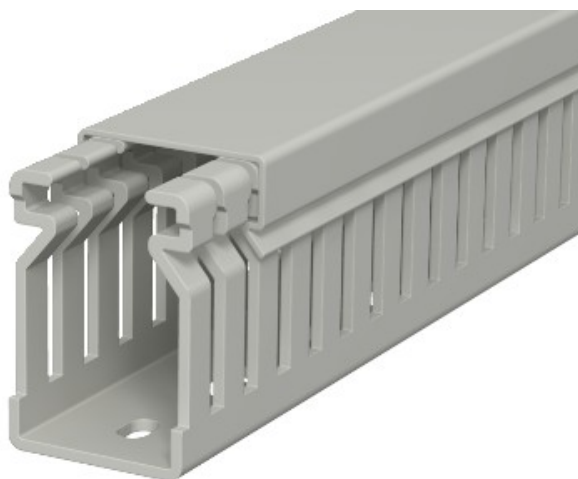

**Electric Automation**  
Automation specialists

Артикул: LK4 40025  
код: 6178010

Канал фотография, 40x25x2000,  
серый камень, 7030,  
Поливинилхлорид, PVC

Покупка от [Electric Automation Network](#)

Проводов в зависимости в том числе и перфорация. Номинальный Размер  
Размер системы соответствует внутренний размер канала.