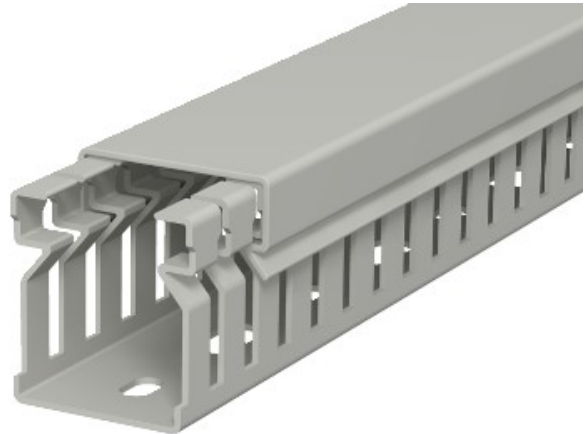

Артикул: LK4 30025
код: 6178005

Канал фотография, 30x25x2000,
серый камень, 7030,
Поливинилхлорид, PVC

Покупка от Electric Automation Network

Проводов в зависимости в том числе и перфорация. Номинальный Размер
Размер системы соответствует внутренней размер канала.