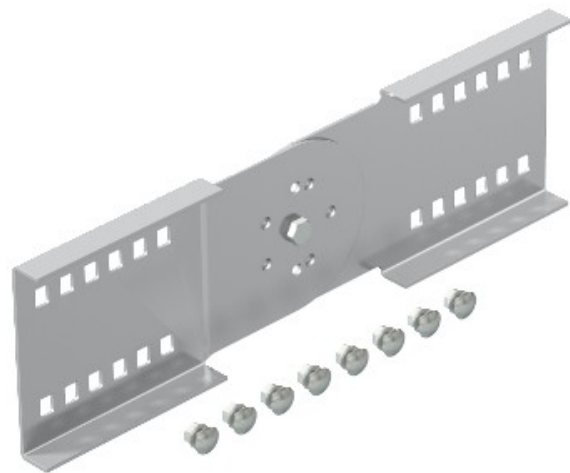

**Electric Automation**  
Automation specialists

Артикул: WRGV 110 VA4301  
код: 6091338

Автопоезд разъем для системы шириной пролета 110, 110x380, 1.4301 из нержавеющей стали, VA, 1.4301

Покупка от [Electric Automation Network](#)

Регулируемый разъем для широкозахватных кабельные лотки и лестницы с высотой 110 мм.