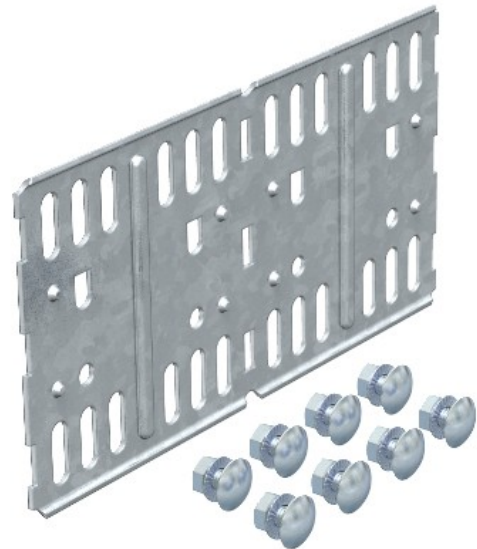

**Electric Automation**  
Automation specialists

Артикул: RLVL 110 FT  
код: 6067913

Союз под углом и прямо к кабельному лотку, 110x200, горячеоцинкованной, DIN EN ISO 1461 Сталь St

Покупка от Electric Automation Network