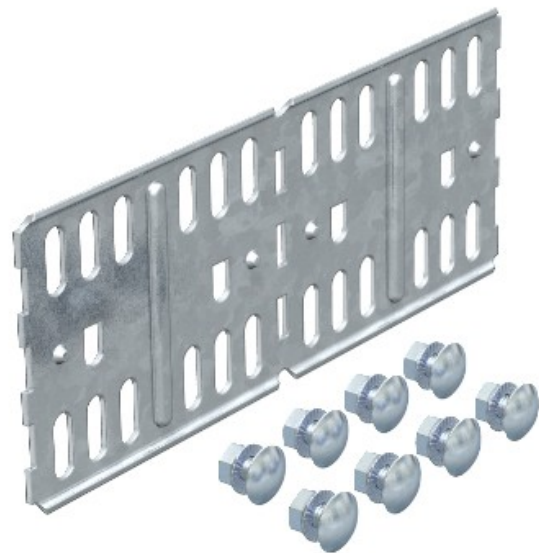

Electric Automation
Automation specialists

Артикул: RLVL 85 FT
код: 6067816

Союз под углом и прямо к кабельному лотку, 85x200, горячеоцинкованной, DIN EN ISO 1461 Сталь St

Покупка от Electric Automation Network

Прямой и угловой соединитель для кабельных лотков и фасонных изделий с высотой борта 85 мм.