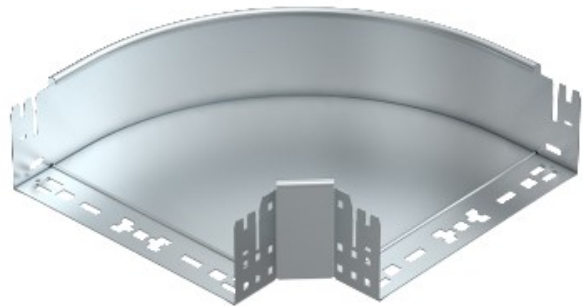

Electric Automation
Automation specialists

Артикул: RBM 90 140 FS
код: 6041846

Колено 90 °, с быстрым
подключением, 110x400,
оцинкованной полосы, DIN EN 10147,
сталь, St

Покупка от Electric Automation Network

Колено 90° с системой быстрого разъема. Для всех типов кабельных лотков 110 мм, боковая высота.