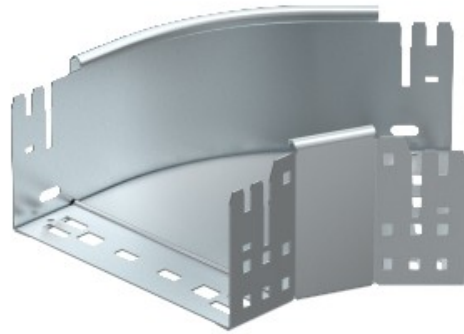

**Electric Automation**  
Automation specialists

Артикул: RBM 45 130 FS  
код: 6041754

45 ° кривой, с быстрым  
подключением, 110x300,  
оцинкованной полосы, DIN EN 10147,  
Сталь, St

Покупка от Electric Automation Network

45° изгиб с быстрым разъемом. Для всех типов кабельных лотков 110 мм,  
боковая высота.