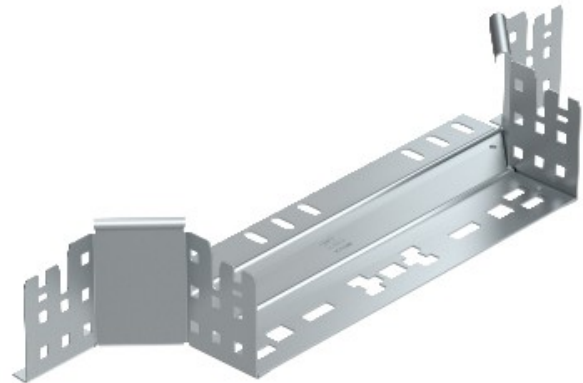

Electric Automation
Automation specialists

Артикул: RAAM 840 FT
код: 6041596

простые выкладки, с быстрым
подключением, 85x400, горячего
цинкования, DIN EN ISO 1461 Сталь St

Покупка от Electric Automation Network

Монтаж/кусок ветки с системой быстрого разъема. Для всех типов кабельных лотков из 85 мм, боковая высота.