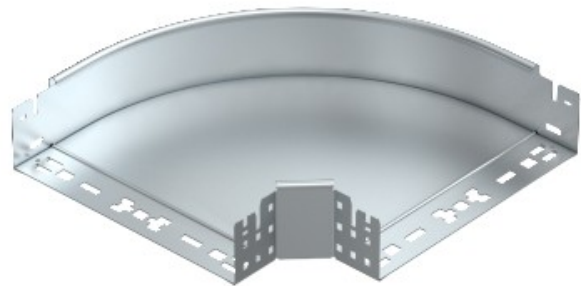

Electric Automation
Automation specialists

Артикул: RBM 90 850 FS
код: 6041498

Колено 90°, с быстрым
подключением, 85x500, оцинкованной
полосы, DIN EN 10147, сталь, St

Покупка от Electric Automation Network

Колено 90° с системой быстрого разъема. Для всех типов кабельных лотков из 85 мм, боковая высота.