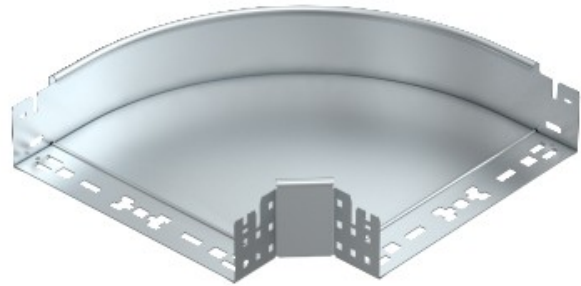

**Electric Automation**  
Automation specialists

Артикул: RBM 90 810 FS  
код: 6041490

Колено 90°, с быстрым  
подключением, 85x100, оцинкованной  
полосы, DIN EN 10147, сталь, St

Покупка от Electric Automation Network

Колено 90° с системой быстрого разъема. Для всех типов кабельных лотков из 85 мм, боковая высота.