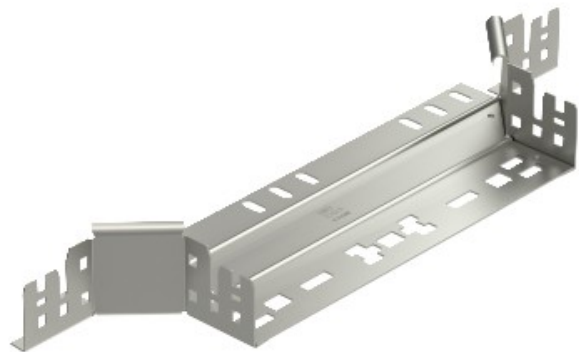

Electric Automation
Automation specialists

Артикул: RAAM 650 VA4301
код: 6041282

сборка деталей / байпас с быстрым
разъемом, 60x500, нержавеющая
сталь марки 304, BA, 1.4301

Покупка от Electric Automation Network

Добавить на тройник с системой быстрого разъема. Для всех типов кабельных лотков 60 мм, боковая высота.