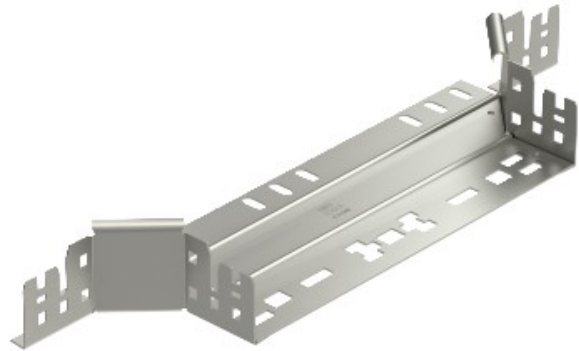

Electric Automation
Automation specialists

Артикул: RAAM 615 VA4301
код: 6041271

сборка деталей / байпас с быстрым
разъемом, 60x150, нержавеющая
сталь марки 304, BA, 1.4301

Покупка от Electric Automation Network

Добавить на тройник с системой быстрого разъема. Для всех типов кабельных лотков 60 мм, боковая высота.