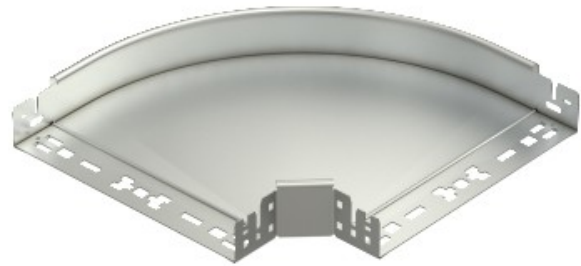

Electric Automation
Automation specialists

Артикул: RBM 90 660VA4571
код: 6041212

Колено 90 ° с быстрым разъемом,
60x600, нержавеющая сталь, класс
316 Ti, VA, 1.4571

Покупка от Electric Automation Network

Колено 90° с системой быстрого разъема. Для всех типов кабельных лотков 60 мм, боковая высота.