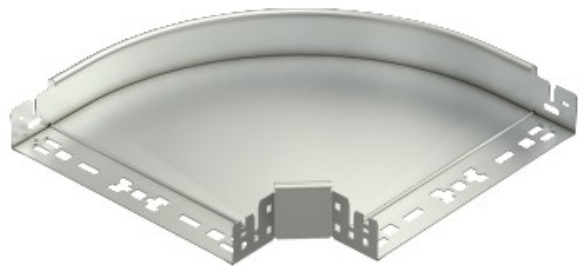

Electric Automation
Automation specialists

Артикул: RBM 90 640VA4571
код: 6041208

Колено 90 ° с быстрым разъемом,
60x400, нержавеющая сталь, класс
316 Ti, VA, 1.4571

Покупка от Electric Automation Network

Колено 90° с системой быстрого разъема. Для всех типов кабельных лотков 60 мм, боковая высота.