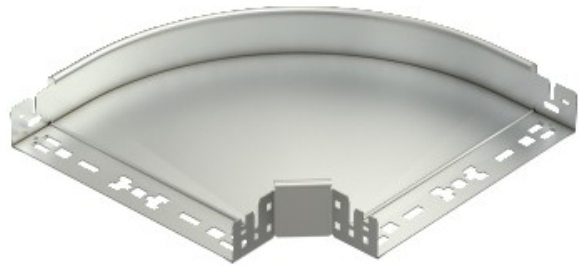

Electric Automation
Automation specialists

Артикул: RBM 90 630VA4571
код: 6041206

Колено 90 ° с быстрым разъемом,
60x300, нержавеющая сталь, класс
316 Ti, VA, 1.4571

Покупка от Electric Automation Network

Колено 90° с системой быстрого разъема. Для всех типов кабельных лотков 60 мм, боковая высота.