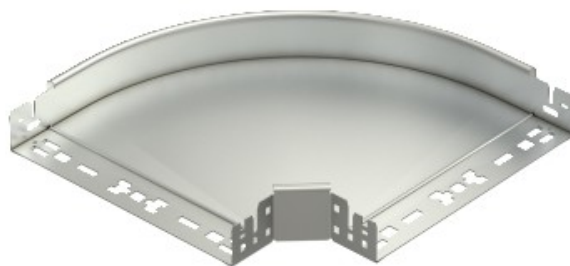

Electric Automation
Automation specialists

Артикул: RBM 90 615VA4571
код: 6041202

Колено 90 ° с быстрым разъемом,
60x150, нержавеющая сталь, класс
316 Ti, VA, 1.4571

Покупка от Electric Automation Network

Колено 90° с системой быстрого разъема. Для всех типов кабельных лотков 60 мм, боковая высота.