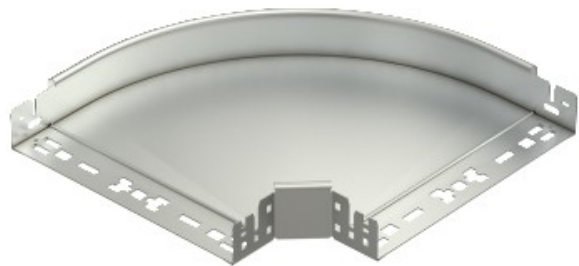

Electric Automation
Automation specialists

Артикул: RBM 90 660VA4301
код: 6041192

Колено 90 ° с быстрым разъемом,
60x600, нержавеющая сталь, класс
304, VA, 1.4301

Покупка от Electric Automation Network

Колено 90° с системой быстрого разъема. Для всех типов кабельных лотков 60 мм, боковая высота.