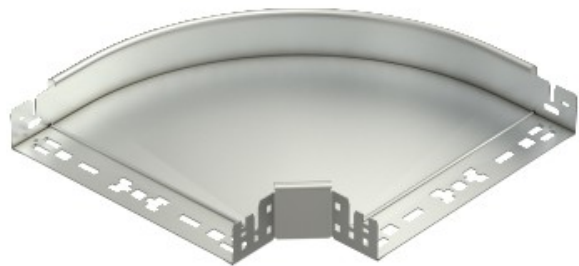

Electric Automation
Automation specialists

Артикул: RBM 90 630VA4301
код: 6041186

Колено 90 °, с быстрым
подключением, 60x300, нержавеющая
сталь 1.4301, 1.4301, В.А.

Покупка от Electric Automation Network

Колено 90° с системой быстрого разъема. Для всех типов кабельных лотков 60 мм, боковая высота.