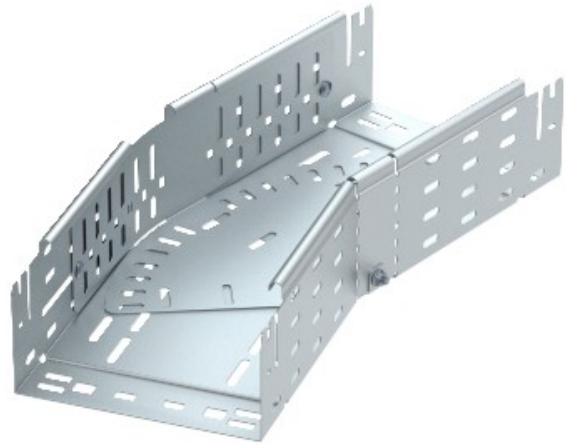

Electric Automation
Automation specialists

Артикул: RBMV 140 FT
код: 6040708

переменной кривизны с быстрым
разъемом, 110x400,
горячеоцинкованной, DIN EN ISO 1461
Сталь St

Покупка от Electric Automation Network

Магия изгиба 0°-90°, переменная, с системой быстрого разъема. Для всех типов кабельных лотков 110 мм, боковая высота.