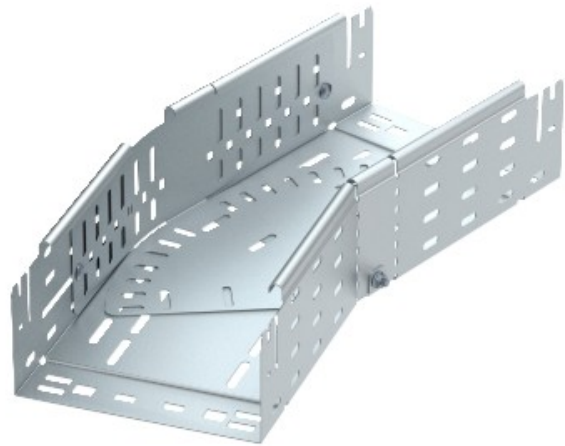

Electric Automation
Automation specialists

Артикул: RBMV 120 FT
код: 6040704

переменной кривизны с быстрым
разъемом, 110x200,
горячеоцинкованной, DIN EN ISO 1461
Сталь St

Покупка от Electric Automation Network

Магия изгиба 0°-90°, переменная, с системой быстрого разъема. Для всех типов кабельных лотков 110 мм, боковая высота.