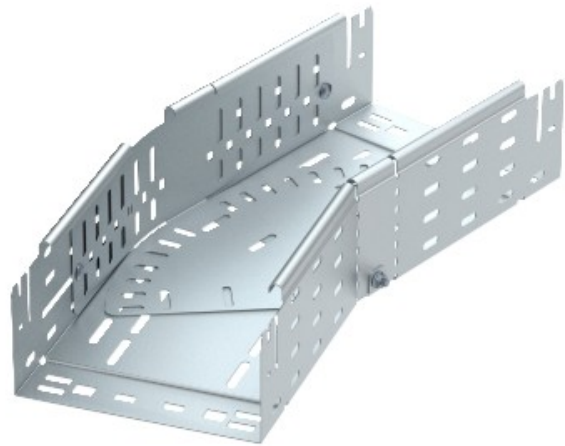

Electric Automation
Automation specialists

Артикул: RBMV 115 FT
код: 6040702

переменной кривизны с быстрым
разъемом, 110x150,
горячеоцинкованной, DIN EN ISO 1461
Сталь St

Покупка от Electric Automation Network

Магия изгиба 0°-90°, переменная, с системой быстрого разъема. Для всех типов кабельных лотков 110 мм, боковая высота.