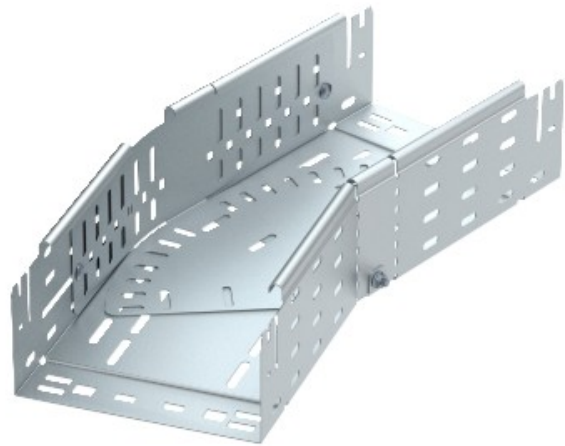

**Electric Automation**  
Automation specialists

Артикул: RBMV 130 FS  
код: 6040686

переменной кривизны с быстрым  
разъемом, 110x300, Strip-  
оцинкованные по DIN EN 10147, сталь,  
St

Покупка от Electric Automation Network

Магия изгиба 0°-90°, переменная, с системой быстрого разъема. Для всех типов кабельных лотков 110 мм, боковая высота.