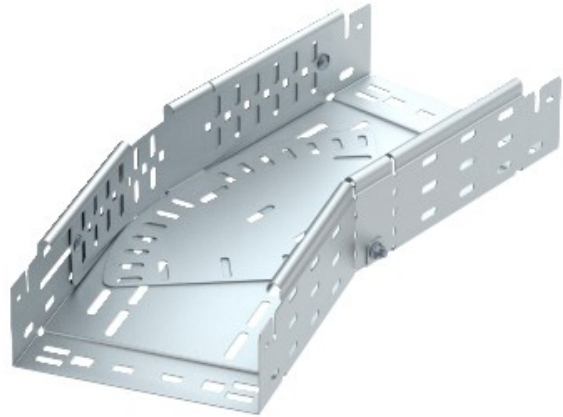

Electric Automation
Automation specialists

Артикул: RBMV 820 FT
код: 6040604

переменной кривизны с быстрым
разъемом, 85x200,
горячеоцинкованная DIN EN ISO 1461
Сталь St

Покупка от Electric Automation Network

Магия изгиба 0°-90°, переменная, с системой быстрого разъема. Для всех типов кабельных лотков из 85 мм, боковая высота.