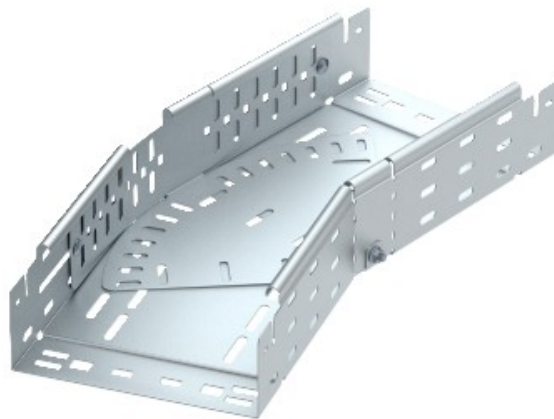

**Electric Automation**  
Automation specialists

Артикул: RBMV 860 FS  
код: 6040592

переменной кривизны с быстрым  
разъемом, 85x600, Strip-  
оцинкованные по DIN EN 10147, сталь,  
St

Покупка от Electric Automation Network

Магия изгиба 0°-90°, переменная, с системой быстрого разъема. Для всех типов кабельных лотков из 85 мм, боковая высота.