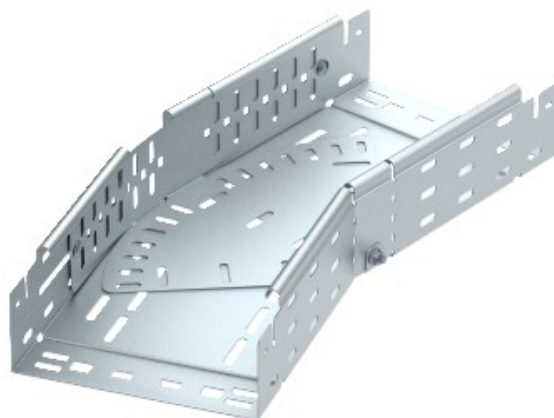

Electric Automation
Automation specialists

Артикул: RBMV 850 FS
код: 6040590

переменной кривизны с быстрым
разъемом, 85x500, Strip-
оцинкованные по DIN EN 10147, сталь,
St

Покупка от Electric Automation Network

Магия изгиба 0°-90°, переменная, с системой быстрого разъема. Для всех типов кабельных лотков из 85 мм, боковая высота.