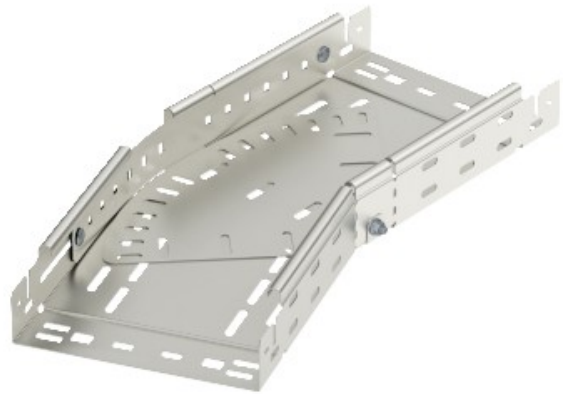

**Electric Automation**  
Automation specialists

Артикул: RBMV 660 VA 4571  
код: 6040552

переменной кривизны с быстрым  
разъемом, 60x600, нержавеющая  
сталь, класс 316 Ti, VA, 1.4571

Покупка от Electric Automation Network

Магия изгиба 0°-90°, переменная, с системой быстрого разъема. Для всех типов кабельных лотков 60 мм, боковая высота.