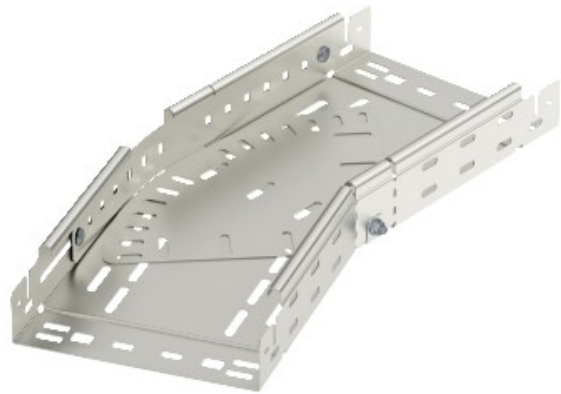

Electric Automation
Automation specialists

Артикул: RBMV 650 VA 4571
код: 6040550

переменной кривизны с быстрым
разъемом, 60x500, нержавеющая
сталь, класс 316 Ti, VA, 1.4571

Покупка от Electric Automation Network

Магия изгиба 0°-90°, переменная, с системой быстрого разъема. Для всех типов кабельных лотков 60 мм, боковая высота.