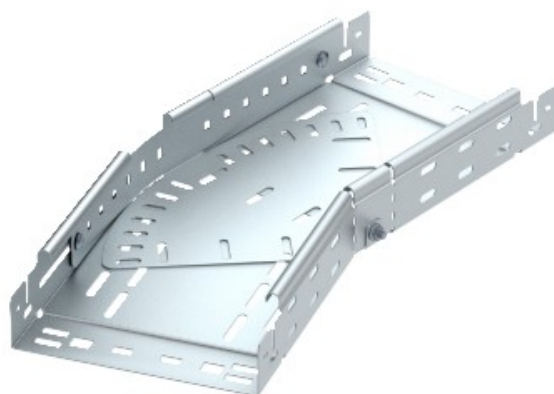

**Electric Automation**  
Automation specialists

Артикул: RBMV 650 FT  
код: 6040510

переменной кривизны с быстрым  
разъемом, 60x500,  
горячеоцинкованная DIN EN ISO 1461  
Сталь St

Покупка от Electric Automation Network

Магия изгиба 0°-90°, переменная, с системой быстрого разъема. Для всех типов кабельных лотков 60 мм, боковая высота.