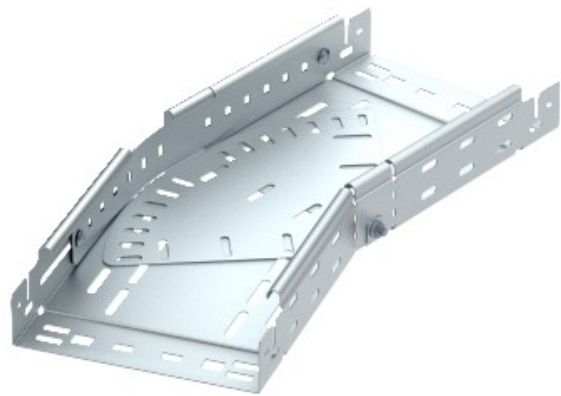

Electric Automation
Automation specialists

Артикул: RBMV 640 FT
код: 6040508

переменной кривизны с быстрым
разъемом, 60x400,
горячеоцинкованная DIN EN ISO 1461
Сталь St

Покупка от Electric Automation Network

Магия изгиба 0°-90°, переменная, с системой быстрого разъема. Для всех типов кабельных лотков 60 мм, боковая высота.