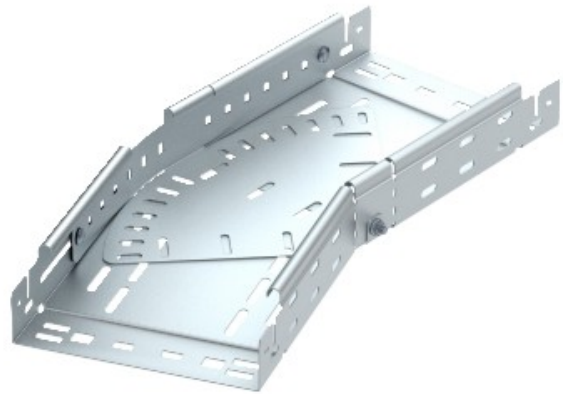

**Electric Automation**  
Automation specialists

Артикул: RBMV 620 FT  
код: 6040504

переменной кривизны с быстрым  
разъемом, 60x200,  
горячеоцинкованная DIN EN ISO 1461  
Сталь St

Покупка от Electric Automation Network

Магия изгиба 0°-90°, переменная, с системой быстрого разъема. Для всех типов кабельных лотков 60 мм, боковая высота.