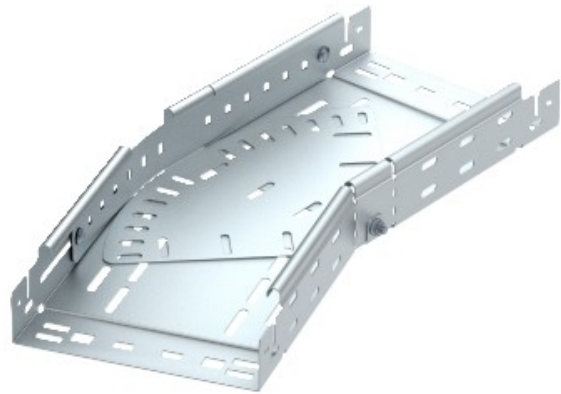

**Electric Automation**  
Automation specialists

Артикул: RBMV 610 FT  
код: 6040500

переменной кривизны с быстрым  
разъемом, 60x100,  
горячеоцинкованная DIN EN ISO 1461  
Сталь St

Покупка от Electric Automation Network

Магия изгиба 0°-90°, переменная, с системой быстрого разъема. Для всех типов кабельных лотков 60 мм, боковая высота.