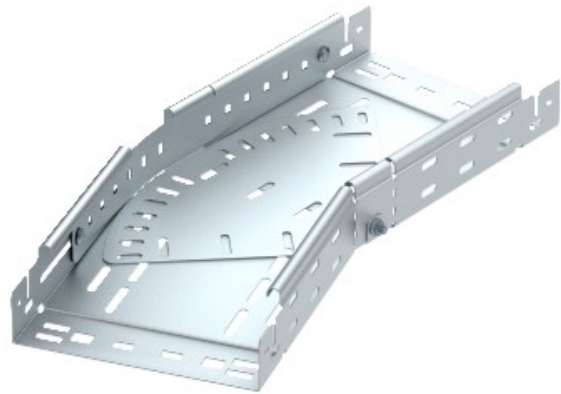

Electric Automation
Automation specialists

Артикул: RBMV 660 FS
код: 6040492

переменной кривизны с быстрым
разъемом, 60x600, Strip-
оцинкованные по DIN EN 10147, сталь,
St

Покупка от Electric Automation Network

Магия изгиба 0°-90°, переменная, с системой быстрого разъема. Для всех типов кабельных лотков 60 мм, боковая высота.