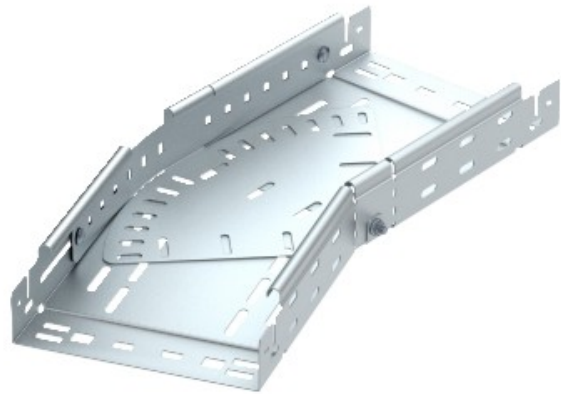

Electric Automation
Automation specialists

Артикул: RBMV 640 FS
код: 6040488

переменной кривизны с быстрым
разъемом, 60x400, Strip-
оцинкованные по DIN EN 10147, сталь,
St

Покупка от Electric Automation Network

Магия изгиба 0°-90°, переменная, с системой быстрого разъема. Для всех типов кабельных лотков 60 мм, боковая высота.