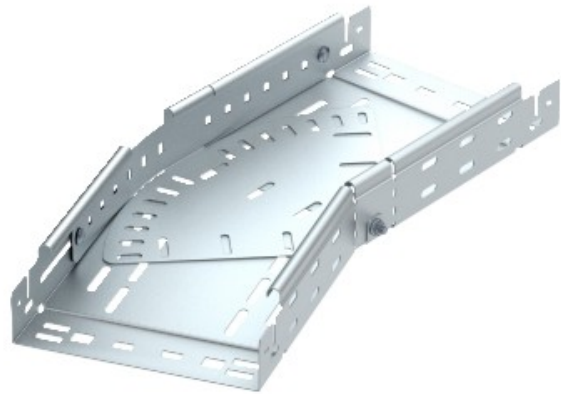

Electric Automation
Automation specialists

Артикул: RBMV 610 FS
код: 6040480

Кривая, переменная, с быстрым подключением, 60x100, оцинкованной полосы, DIN EN 10147, сталь, St

Покупка от Electric Automation Network

Магия изгиба 0°-90°, переменная, с системой быстрого разъема. Для всех типов кабельных лотков 60 мм, боковая высота.