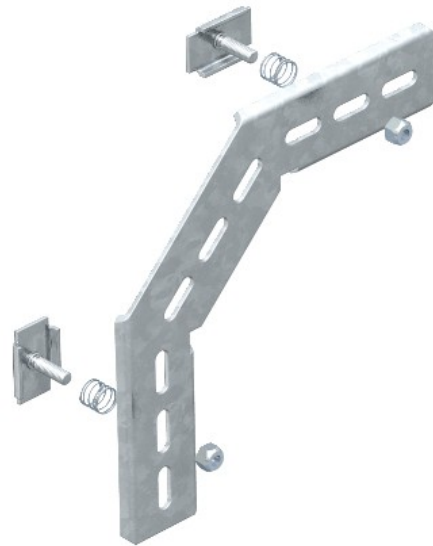

Electric Automation
Automation specialists

Артикул: MW 90 SL23 FT
код: 6017355

Угол 90 ° для установки кабельного лотка С-сеткой, 230x230, горячеоцинкованной, DIN EN ISO 1461
Сталь St

Покупка от Electric Automation Network

Каждый с двумя зажимами типа KS 23/35.