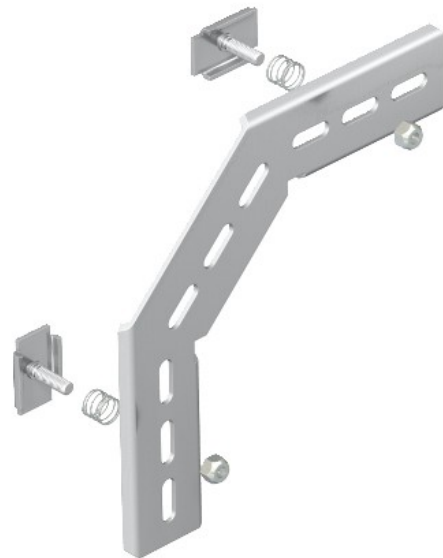

Electric Automation
Automation specialists

Артикул: MW 90 SL23VA4301
код: 6016308

Угол 90 ° для установки С-сетки
кабельных лотков, 230x230,
нержавеющая сталь марки 304, ВА,
1.4301

Покупка от Electric Automation Network

Каждый с двумя зажимами типа KS 23/35.