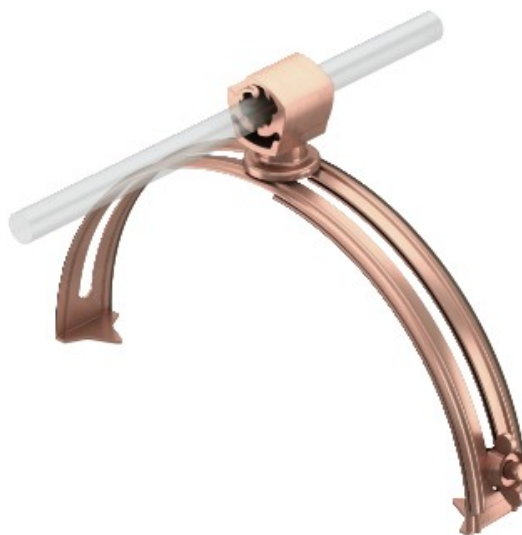

**Electric Automation**  
Automation specialists

Артикул: 132 K-CU  
код: 5202590

Withduc поддержка. в крыше для  
коньковой черепицы, Медь, Cu

Покупка от Electric Automation Network

- Регулируемая Ширина 185-260 мм
- Нижняя часть изготовлена из меди
- Инфинитно регулируемый держатель проводника
- Держатель проводника из полиамида
- Быстрая установка с помощью барашкового винта