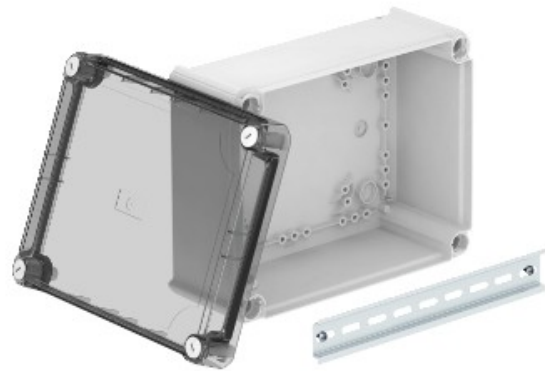

Electric Automation
Automation specialists

Артикул: T 250 OE HD TR
код: 2007776

Обход слеп коробка, с высокой прозрачной крышкой, 240x190x115, светло-серый, RAL 7035,

Покупка от Electric Automation Network

Распределительные коробки состоят из термопласта. В нижней части изготовлены из ударопрочного полипропилена, крышка изготовлена из чрезвычайно износостойкого, ударопрочного поликарбоната. Высокая ударопрочность IK 10 В при -5°C показывает это.

Благодаря приподнятой крышкой, обо создает значительно больше проводов, поэтому предлагая услугу установки и защиты кнопок и разъемах, а также возможность приспособить датчики контроля, выключатели и электронного оборудования от корпуса и установки техники. Вместе с крепежной пластины, он является идеальным партнером в видимом установок.