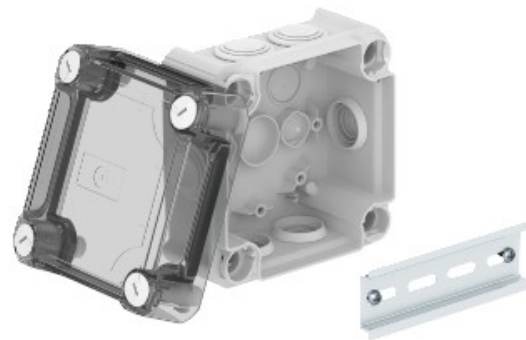

Electric Automation
Automation specialists

Артикул: T 60 HD TR
код: 2007750

Распределительная коробка, высокая прозрачная крышка, 114x114x76, светло-серый, RAL 7035,

Покупка от Electric Automation Network

Распределительные коробки состоят из термопласта. В нижней части изготовлены из ударопрочного полипропилена, крышка изготовлена из чрезвычайно износостойкого, ударопрочного поликарбоната. Высокая ударопрочность IK 10 В при -5°C показывает это.

Благодаря приподнятой крышкой, обо создает значительно больше проводов, поэтому предлагая услугу установки и защиты кнопок и разъемах, а также возможность приспособить датчики контроля, выключатели и электронного оборудования от корпуса и установки техники. Вместе с крепежной пластины, он является идеальным партнером в видимом установок.