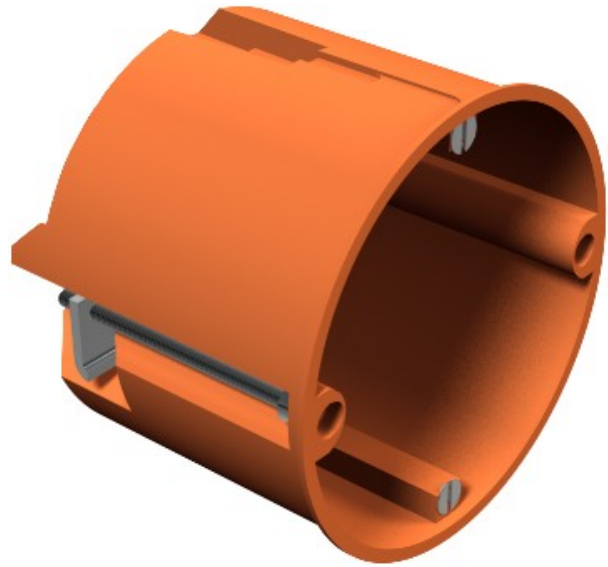

**Electric Automation**  
Automation specialists

Артикул: HV 60

код: 2003442

Распределительная коробка /  
механизмы, полые стены, Ø68mm,  
H61mm, оранжевый, полипропилен,  
ПП

Покупка от Electric Automation Network

Полость стены аксессуар/розетки. Размеры согласно DIN 49073-1, для плиты толщиной 7-35 мм. Стандартная комбинация расстояние 71 мм, возможность для постоянного подключения подключения поддержка сочетания аксессуар розетки и подключение розеток, 8 секционных отверстия для кабеля марок NYM, кабели и трубы диаметром 20 мм, монтажные коробки также можно использовать в качестве подключения розетки к VDE 0606-1 с двойной болты крепления и винт-на крышке, степень защиты IP20.