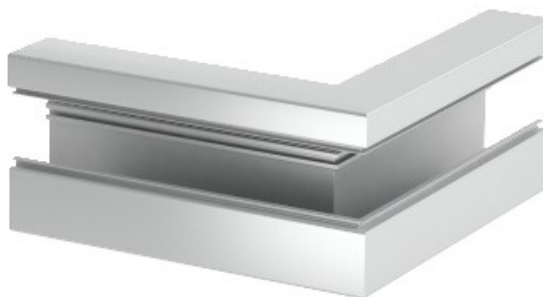

Electric Automation
Automation specialists

Артикул: 6279413

External corner, trunking высота 70 мм

Покупка от Electric Automation Network

Внешний угол подходит для прямого настенного монтажа.