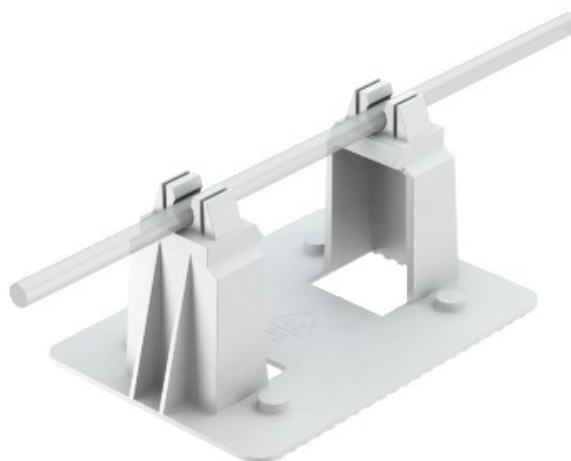

**Electric Automation**  
Automation specialists

Артикул: 5218999

СОП P/CONDU TEJ 165 R-8-10 OBG

Покупка от Electric Automation Network

- Для плоских крыш
- Для круглых проводников RD с 8 до 10
- Держатель полиэтилен пластик, светло-серый
- Для зажима в полосы крыши