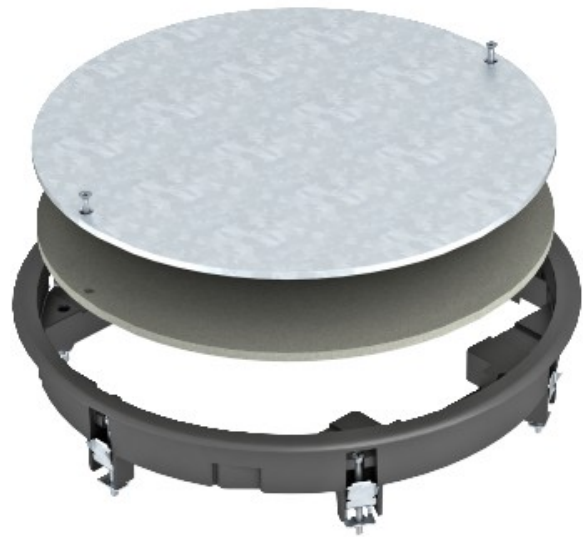

**Electric Automation**  
Automation specialists

Артикул: 7406788

КРЫШКА ЛЮКА ZESR7 10U 7011

Покупка от Electric Automation Network

Распределительная коробка вставка для бланк закрытия круглое отверстие для крепления номинального размера R7 в системах транкинговой и в поднятых и фальшполах. С универсальным крепежным кронштейном. Полиамид защита ковра рамы.