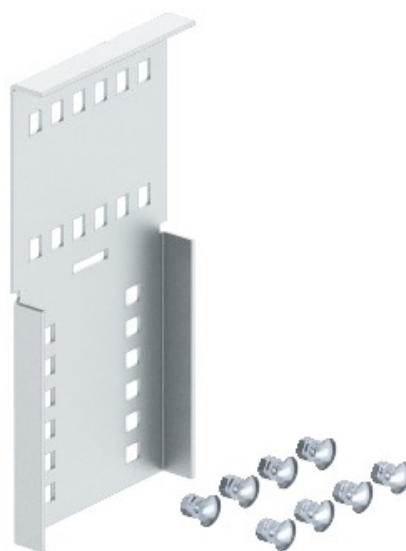

**Electric Automation**  
Automation specialists

Артикул: 6091379

УГЛОВОЕ СОЕДИНЕНИЕ WRWVV 110 FS

Покупка от Electric Automation Network

Угол WRWVV разъем для подключения вертикальных и горизонтальных систем пролет.