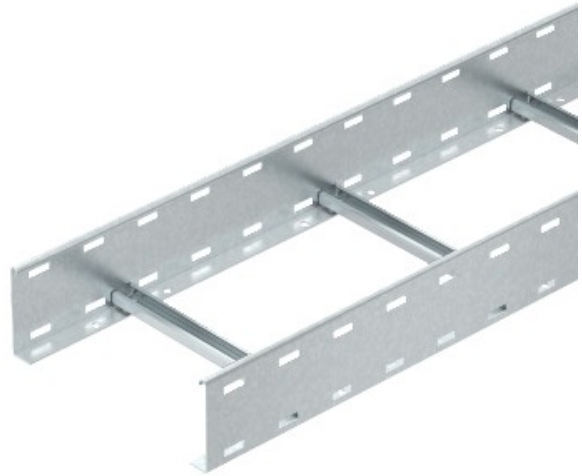

**Electric Automation**  
Automation specialists

Артикул: 6207318

ЛОТОК ESC СЛЕПОГО СОЛНЦА  
110x900 FT

Покупка от Electric Automation Network

Магнитный щит изоляции без крышки 10 дБ, с крышкой 15 дБ.