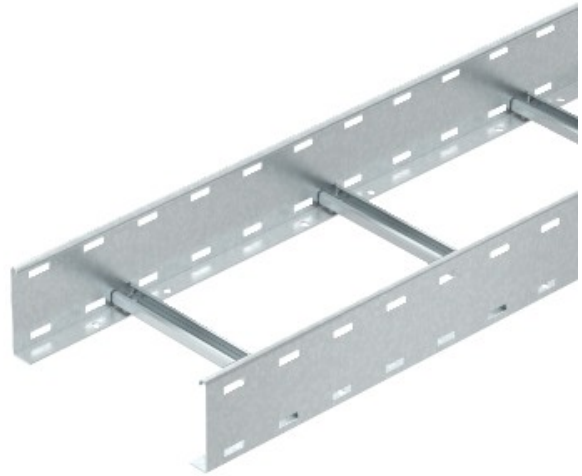

Electric Automation
Automation specialists

Артикул: 6207314

ЛОТОК ESC СЛЕПОГО СОЛНЦА
110x750 FT

Покупка от Electric Automation Network

Магнитный щит изоляции без крышки 10 дБ, с крышкой 15 дБ.